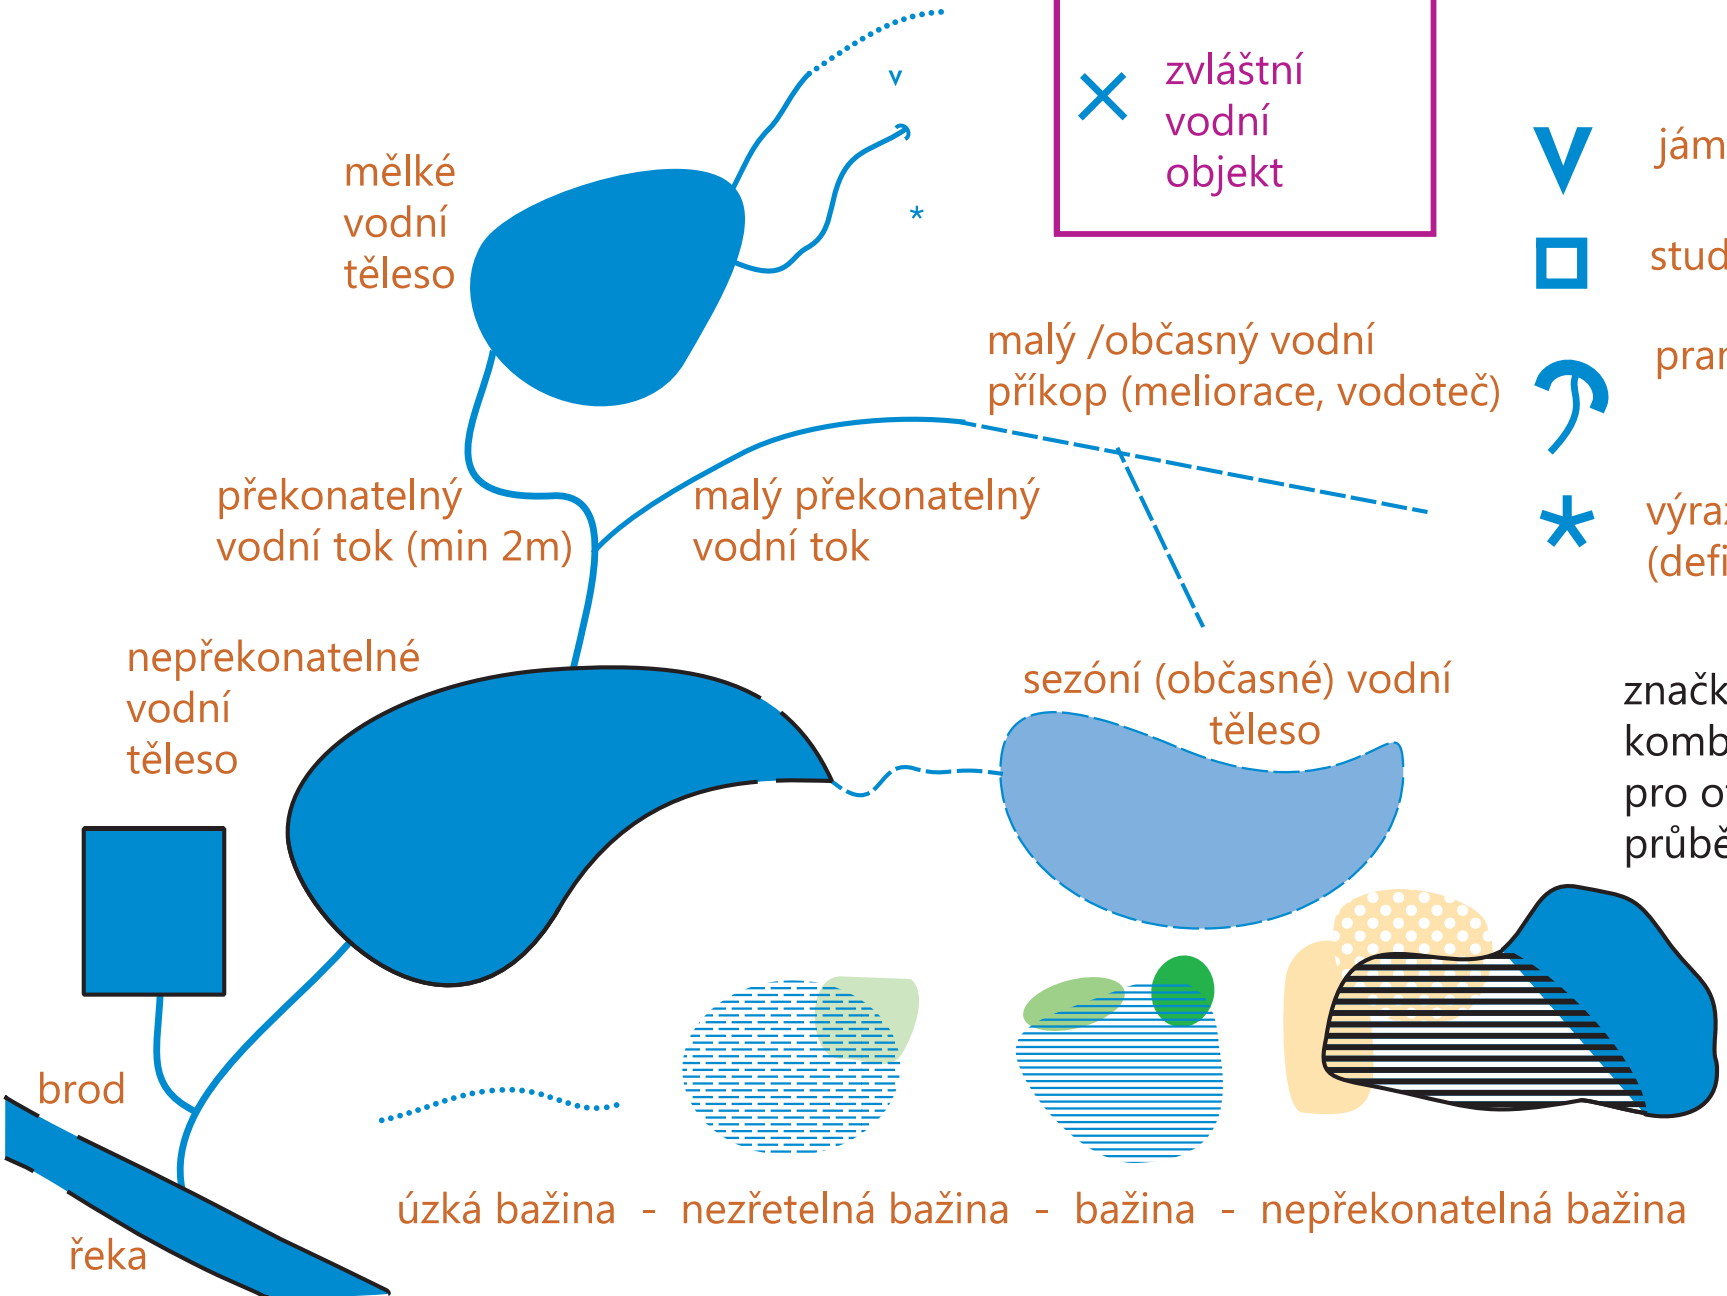

Voda a bažiny

ISOM 2007

- studna
- × zvláštní vodní objekt

ISOM 2017

- V jáma s vodou
- studna, fontána, vodní nádrž
- ⤿ pramen
- * výrazný vodní objekt (definovat v legendě)

značky bažiny jsou kombinovány se značkami pro otevřenost (žlutá) a průběžnost (zelená a žlutá)

úzká bažina - nezřetelná bažina - bažina - nepřekonatelná bažina